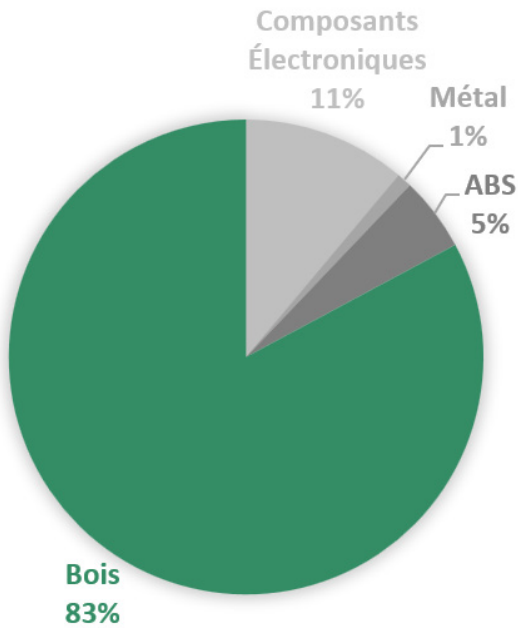

O12 - Hub pot à crayon en bois

Critères	Details	Score
Matériaux éco-responsables	51-100%	5
Certification environnementale	N/A	0
Transport	Maritime	2
Packaging recyclé	Coffret cadeau en carton recyclé	5
Audit social	BSCI/SEDEX/TÜV	4
Pays d'origine	Chine	0
Fin de vie	Recyclable à plus de 50%	5
Marquage éco-responsable	Gravure laser	5
		Total 28/40